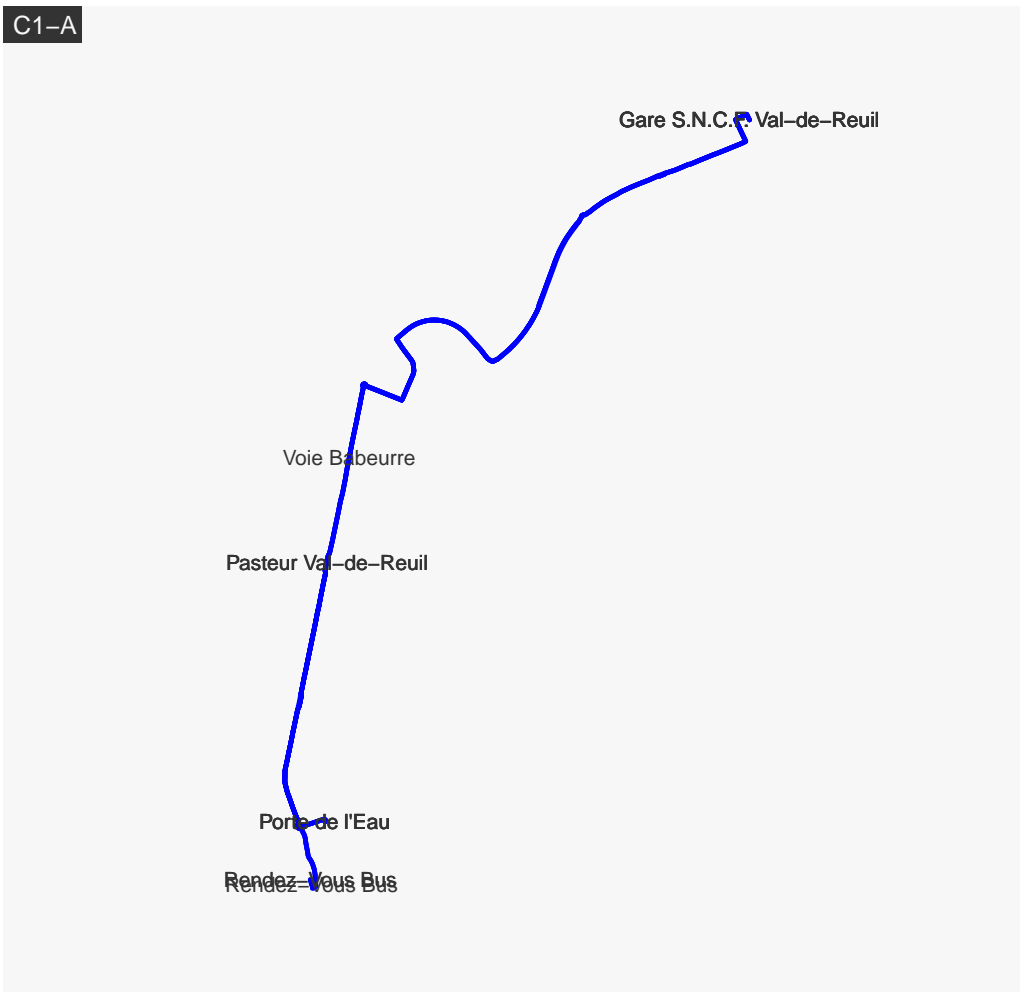

20.3 90001

nb_trips : 36 nb_stops : 18

network : network route_short_name : 9 route_long_name : Rendez-Vous Bus $<$$>$ Clos Desruets

route_desc : route_color : 277632 route_text_color :

gtfs : 90001

from : Clos Desruets to : Rendez-Vous Bus

arrêts : Clos Desruets;La Butte à Colas;Centre Routier;Fosse Moret;Sous-Maillé;Les Brelondes;Les Tilleuls Heudebouville;Les Érables;Les Platanes;Les Chênes;Les Tilleuls Heudebouville;Moulin à Vent ;Clos Morlet ;Côte de Paris ;Paris ;Plaine des Loisirs ;Hôpital Louviers;Rendez-Vous Bus

21 C1-A

C1-A

21.1 C10060

nb_trips : 259 nb_stops : 22

network : network route_short_name : C1 route_long_name : Val-de-Reuil SNCF $<$$>$ Rendez-Vous bus

route_desc : route_color : E85117 route_text_color :

gtfs : C10060

from : Gare S.N.C.F. Val-de-Reuil to : Rendez-Vous Bus

arrêts : Gare S.N.C.F. Val-de-Reuil;Mairie Val-de-Reuil;Relais Bus;Quatre Saisons;Mémoire et Paix;Les Pommiers;Le Cavé;Fantôme;Janssen;Forêt de Bord;Voie du Futur;Les Clouets;Coulée Verte;Voie Babeurre;Pasteur Val-de-Reuil;Charles CROS;Le Hub;Acacias;11 Novembre;Thorel;Foch;Rendez-Vous Bus