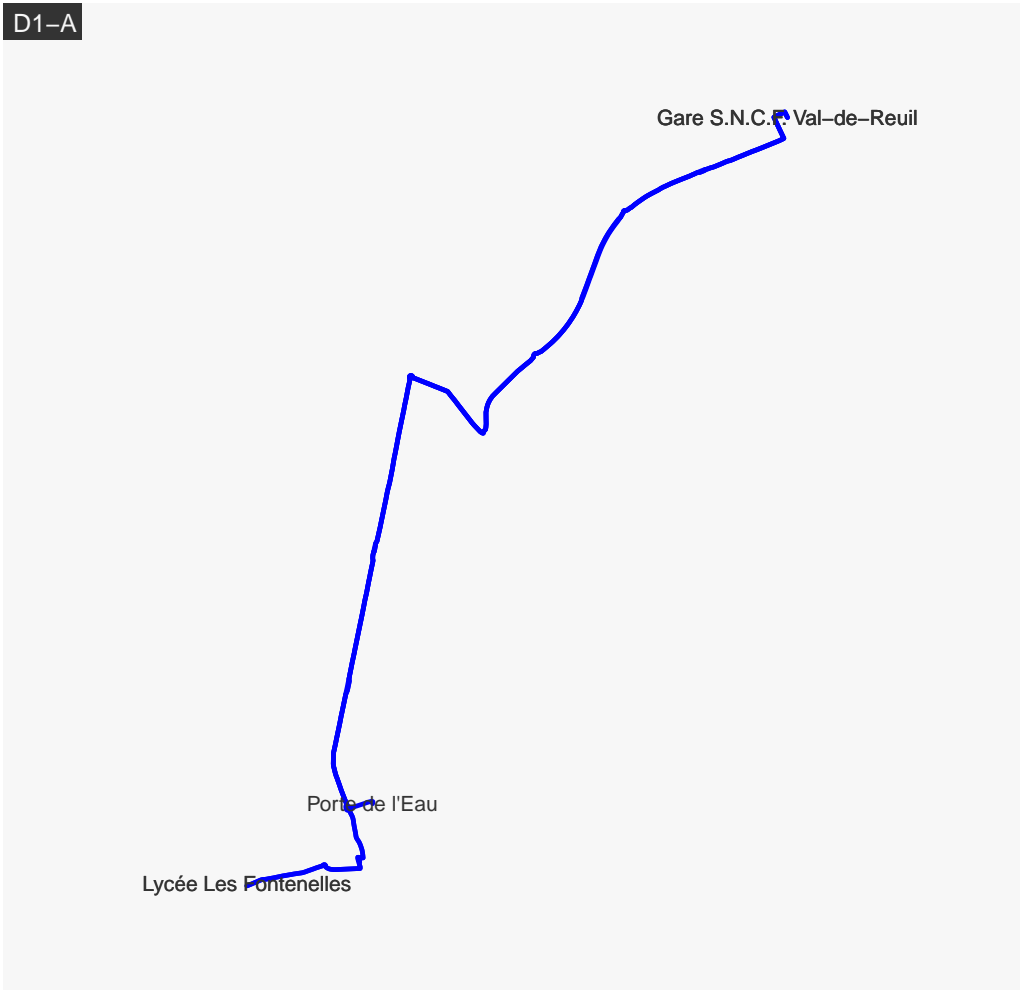

23 D1-A

23.1 D10029

nb_trips : 38 nb_stops : 23

network : network route_short_name : D1 route_long_name : Gare S.N.C.F. Val-de-Reuil <$$> Les Fontenelles

route_desc : route_color : 848484 route_text_color :

gtfs : D10029

from : Gare S.N.C.F. Val-de-Reuil to : Lycée Les Fontenelles

arrêts : Gare S.N.C.F. Val-de-Reuil ;Mairie Val-de-Reuil ;Relais Bus ;Quatre Saisons ;Mémoire et Paix ;Les Pommiers ;Le Cavé ;Fantôme ;Les Prés Mollet ;Les Clouets 2 ;Coulée Verte ;Voie Babeurre ;Pasteur Val-de-Reuil ;Charles CROS ;Le Hub ;Acacias ;11 Novembre ;Thorel ;Foch ;Rendez-Vous Bus ;Champ de Ville ;Beaulieu ;Lycée Les Fontenelles

23.2 D10007

nb_trips : 19 nb_stops : 23

network : network route_short_name : D1 route_long_name : Gare S.N.C.F. Val-de-Reuil <$$> Les Fontenelles

route_desc : route_color : 848484 route_text_color :

gtfs : D10007

from : Gare S.N.C.F. Val-de-Reuil to : Lycée Les Fontenelles

arrêts : Gare S.N.C.F. Val-de-Reuil ;Mairie Val-de-Reuil ;Relais Bus ;Quatre Saisons ;Mémoire et Paix ;Les Pommiers ;Le Cavé ;Fantôme ;Les Prés Mollet ;Les Clouets 2 ;Coulée Verte ;Voie Babeurre ;Pasteur Val-de-Reuil ;Charles CROS ;Le Hub ;Acacias ;11 Novembre ;Thorel ;Foch ;Rendez-Vous Bus ;Champ de Ville ;Beaulieu ;Lycée Les Fontenelles