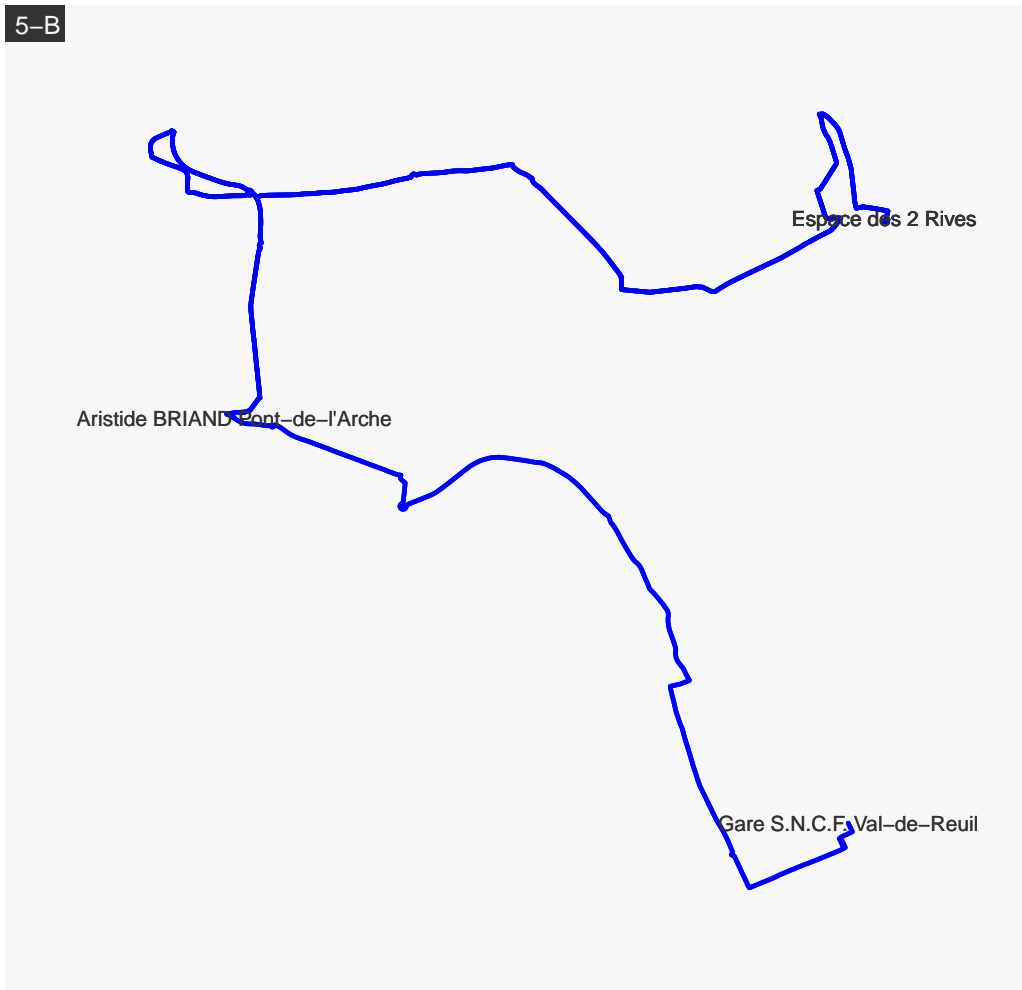

12 5-B

5-B

12.1 50027

nb_trips : 204 nb_stops : 41

network : network route_short_name : 5 route_long_name : Val-de-Reuil SNCF $<$$>$ Espace des Deux-Rives

route_desc : route_color : 63BBE4 route_text_color :

gtfs : 50027

from : Espace des 2 Rives to : Gare S.N.C.F. Val-de-Reuil

arrêts : Espace des 2 Rives;Cimetière Pîtres;Lafayette;Centre Commercial Pîtres;Eglantines;Les Fleurs;Charles DE GAULLE Pîtres;Les Varennes;Victor HUGO Pîtres;Artois;Mairie Le Manoir;Le Verdoyant;Stade Alizay;Saules;Centre Commercial Ali-zay;Poste Alizay;Anciens Commerces;Rousselle;Garenne;Centre Commercial Igoville;Rue du 8 Mai;Rue de Lyons;Commerces Igoville;Gare S.N.C.F. Pont-de-l'Arche;Mairie Pont-de-l'Arche;Aristide BRIAND Pont-de-l'Arche;Arts Chépointains;Charmes;Escarpolette;Clinique Les Damps;Delaunay;L'Eure;Mairie Léry;Voltaire;Victor HUGO Léry;Le Bocquillon;Marelle;Pas-des-Heures;Relais Bus;Mairie Val-de-Reuil;Gare S.N.C.F. Val-de-Reuil